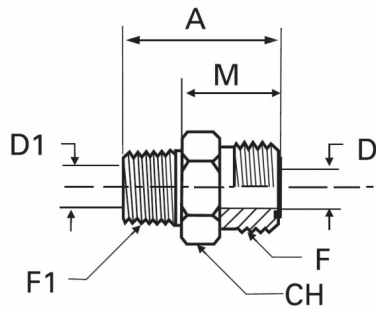

Przyłącze Proste Npt / Orfs Rk2130

Kategoria: **Złącza ORFS**

Dane Techniczne

Kod Towaru	T Ø Mm	T Ø Cal	F	F1	A Mm	M Mm	D Mm	D1 Mm	Ch Mm	Ciśnienie Robocze Bar	Ciśnienie Max Bar
Rk2130-06-10	06	1/4	9/16-18	1/8-27	27	21	5	5	17	400	530
Rk2130-06-13	06	1/4	9/16-18	1/4-18	32	23,5	5	7	17	400	530
Rk2130-06-17	06	1/4	9/16-18	3/8-18	33,5	25,5	5	10,5	19	400	530
Rk2130-08-13	08	5/16	11/16-16	1/4-18	31,8	23	6,5	6,5	19	400	530
Rk2130-08-17	08	5/16	11/16-16	3/8-18	34	17	6,5	10,5	19	400	530
Rk2100-08-21	08	5/16	11/16-16	1/2-14	39,5	25	6,5	13,5	22	400	530
Rk2130-10-13	10	3/8	11/16-16	1/4-18	32	17,4	6,5	6,5	19	400	530
Rk2130-10-17	10	3/8	11/16-16	3/8-18	34	25	6,5	10,5	19	400	530
Rk2130-10-21	10	3/8	11/16-16	1/2-14	39,5	27,5	6,5	13,5	22	400	530
Rk2130-12-17	12	1/2	13/16-16	3/8-18	37,5	28,5	9,5	10,5	22	400	530
Rk2130-12-21	12	1/2	13/16-16	1/2-14	41,5	30	9,5	13,5	22	400	530
Rk2130-12-26	12	1/2	13/16-16	3/4-14	43	30,5	9,5	18,5	30	330	430
Rk2130-14-21	14	-	1-14	1/2-14	46	34,5	12,5	13,5	27	330	530
Rk2130-14-26	14	-	1-14	3/7-14	46,5	34	12,5	18,5	30	330	530
Rk2130-15-21	15	-	1-14	1/2-14	46	34,5	12,5	13,5	27	330	530
Rk2130-15-26	15	-	1-14	3/7-14	46,5	34	12,5	18,5	30	330	530
Rk2130-16-21	16	5/8	1-14	1/2-14	46	34,5	12,5	13,5	27	330	530
Rk2130-16-26	16	5/8	1-14	3/4-14	46,5	34	12,5	18,5	30	330	430
Rk2130-18-21	18	-	1-3/16-12	1/2-14	49	37,5	15,5	13,5	32	400	530
Rk2130-18-26	18	-	1-3/16-12	3/4-14	49	37	15,5	13,5	32	330	430
Rk2130-18-33	18	-	1-3/16-12	1-11 1/2	54	39,5	15,5	27	36	210	280
Rk2130-20-21	20	3/4	1-3/16-12	1/2-14	49	37,5	15,5	13,5	32	400	530
Rk2130-20-26	20	3/4	1-3/16-12	3/4-14	49	37	15,5	13,5	32	330	430